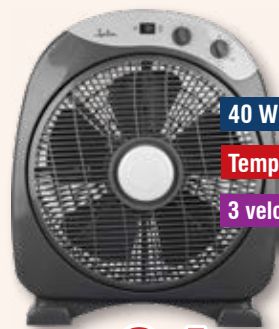

40 W

Temporizador

3 velocidades

Jata

34,90€

Ventilador Jata JVVS3015

60 minutos. Desconexión automática. Interruptor para rejilla giratoria. Nivel sonoro máximo 60 dB.

3 velocidades

Rowenta

Ventilador Rowenta Torre Mesa VU6210F0 Eole Compact

Temporizador de 8 horas. Oscilación ajustable. 45 dBA.

49,95€