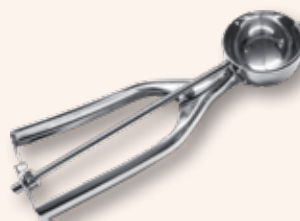

Cogedor helados inox

5,95€