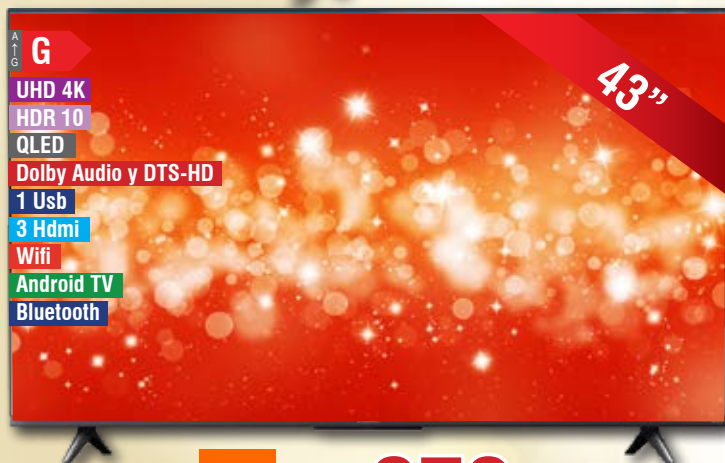

279€

Televisor Xiaomi Mi Tv A2025 Pro Android QLED