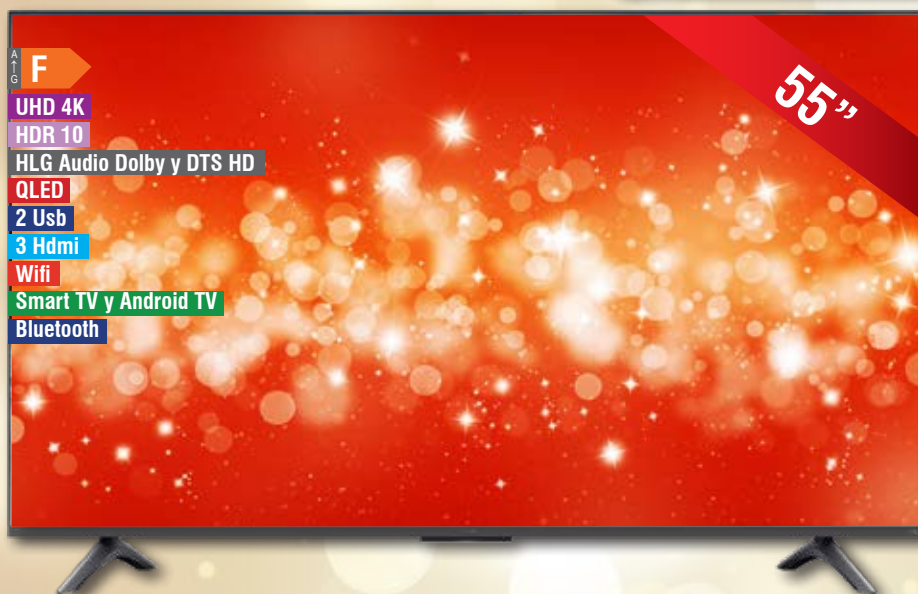

F
UHD 4K
HDR 10
HLG Audio Dolby y DTS HD
QLED
2 Usb
3 Hdmi
Wifi
Smart TV y Android TV
Bluetooth

55"

Televisor Xiaomi Mi Tv A2025
Pro Android QLED

369€